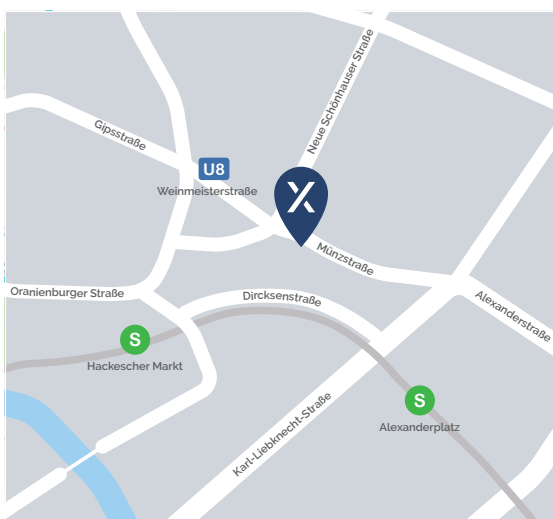

## SO ERREICHEN SIE UNS

### ADRESSE

Unsere Räumlichkeiten befinden sich im „Blue Yard“ Haus in der Münzstr. 21, 10178 Berlin. Sie finden uns im zweiten Hinterhof im 3. OG.

### FLUGZEUG

Vom Flughafen Tegel dauert die Fahrt mit dem Taxi oder mit dem Auto über das Stadtzentrum ca. 30 min. Vom Flughafen Schönefeld sind es ca. 45 min. Das Parken mit dem eigenen Auto vor dem Büro ist kostenpflichtig.

### BAHN

Wenn Sie vom Berlin Hauptbahnhof anreisen, nehmen Sie die S-Bahnlinien S3, S5, S9 oder S75 und steigen am S-Bhf Hackescher Markt aus. Von dort sind es 500 Meter zu unserem Standort. Sofern Sie die U-Bahn nutzen, erreichen Sie uns über die U-Bahnstation Weinmeisterstr. mit der U-Bahnlinie 8 und laufen 120 Meter.